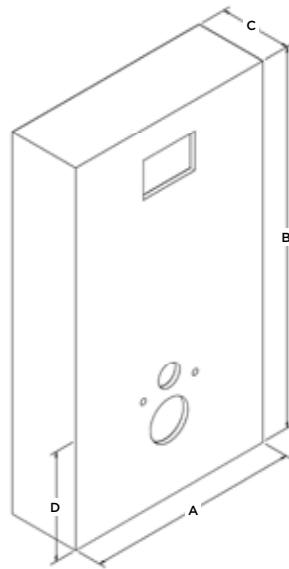

A 350 | B 500-1300

COCODRILO

A 350 | B 500-950

(mm)	PIZARRA LISO	COCODRILO
A	350-1300	350-950
B	1000-1500	1000-1500
C	100-350	100-350
D (versione standard)	330	330
D (versione PMR)	400	400

TULIP

DAISY

Disponibile con o senza pannelli murali.