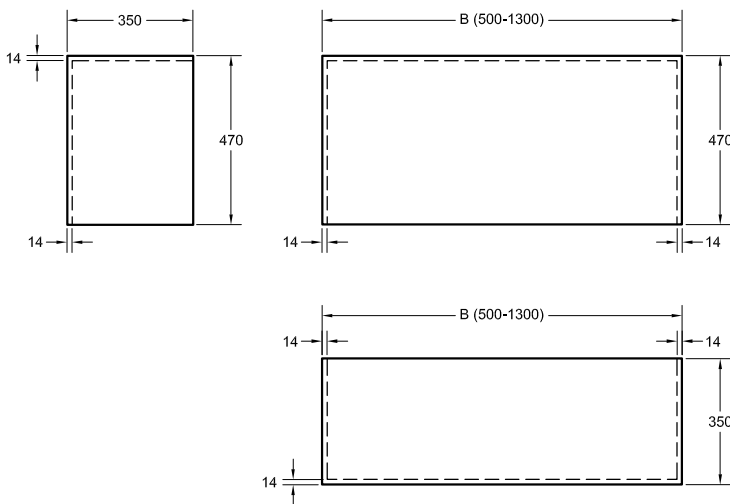

Le caratteristiche tecniche sono soggette a modifiche senza preavviso. Tolleranze dimensionali +/-5 mm.

PIZARRA | LISO

A 350 | B 500-1300

COLORI STANDARD

COLORI SPECIALI

RAL

NCS