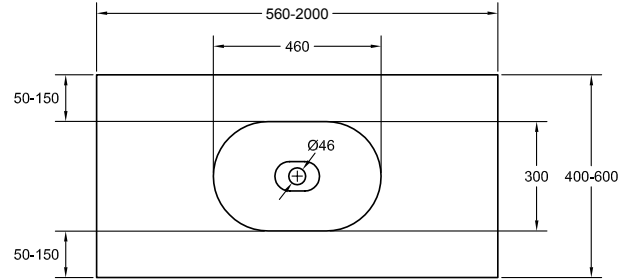

Trattamento antibatterico R-2 ISO 22196.

Disponibili tagli speciali.

Installazione: Consultare il manuale di installazione.

Le caratteristiche tecniche sono soggette a modifiche senza preavviso. Tolleranze dimensionali +/-5 mm.

mm	1 VASCA		2 VASCHE		1 VASCA		2 VASCHE	
	PIANO PER MOBILE				PIANO DA PARETE			
	Senza Rubinetto	Con Rubinetto	Senza Rubinetto	Con Rubinetto	Senza Rubinetto	Con Rubinetto	Senza Rubinetto	Con Rubinetto
A	560-2000	560-2000	1140-2000	1140-2000	600-2000	600-2000	1180-2000	1180-2000
B	400-600	460-600	400-600	460-600	400-600	460-600	400-600	460-600
C	50-150	≥50	50-150	≥ 50	50-150	≥ 50	50-150	≥ 50
D	≥50	≥50	≥50	≥50	≥70	≥70	≥70	≥70

Kgs. / ML	PIANO PER MOBILE	PIANO DA PARETE
1 VASCA	20	26
2 VASCHE	22	28

COLORI STANDARD

ACCESSORI

PILETTE CLIC-CLAC / FISSA + COPRIPILETTA LOUNGE

Sifoni per piani con vasca integrata e lavabi

SIFONE IN OTTONE CROMATO
Lunghezza 300 mm
Altezza 5-120 mm

SIFONE IN OTTONE NERO
Lunghezza 300 mm
Altezza 5-120 mm

Troppopieno

DISPONIBILE SOLO PER LE PILETTE CROMATE
Diametro 25 y 30 mm

COLORI SPECIALI

RAL

NCS

ALZATINA

Fornito con 1 tubo di silicone dello stesso colore del piano con vasca integrata nei colori standard e speciali, non RAL.
Spessore 14 mm
Altezza 1-35 cm