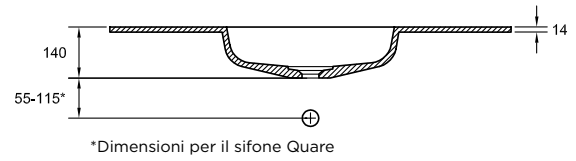

Trattamento antibatterico R-2 ISO 22196.

Disponibili tagli speciali.

Installazione: Consultare il manuale di installazione.

Le caratteristiche tecniche sono soggette a modifiche senza preavviso. Tolleranze dimensionali +/-5 mm.

mm	1 VASCA		2 VASCHE		1 VASCA		2 VASCHE	
	PIANO PER MOBILE				PIANO DA PARETE			
	Senza Rubinetto	Con Rubinetto	Senza Rubinetto	Con Rubinetto	Senza Rubinetto	Con Rubinetto	Senza Rubinetto	Con Rubinetto
A	560-2000	560-2000	1140-2000	1140-2000	600-2000	600-2000	1180-2000	1180-2000
B	400-600	460-600	400-600	460-600	400-600	460-600	400-600	460-600
C	50-150	≥50	50-150	≥ 50	50-150	≥ 50	50-150	≥ 50
D	≥50	≥50	≥50	≥50	≥70	≥70	≥70	≥70

Kgs. / ML	PIANO PER MOBILE	PIANO DA PARETE
1 VASCA	20	26
2 VASCHE	22	28

COLORI STANDARD

ACCESSORI

PILETTE CLIC-CLAC / FISSA + COPRIPILETTA LOUNGE

Sifoni per piani con vasca integrata e lavabi

SIFONE IN OTTONE CROMATO
Lunghezza 300 mm
Altezza 5-120 mm

SIFONE IN OTTONE NERO
Lunghezza 300 mm
Altezza 5-120 mm

Troppopieno

DISPONIBILE SOLO PER LE PILETTE CROMATE
Diametro 25 y 30 mm

COLORI SPECIALI

RAL

NCS

ALZATINA

Fornito con 1 tubo di silicone dello stesso colore del piano con vasca integrata nei colori standard e speciali, non RAL.
Spessore 14 mm
Altezza 1-35 cm