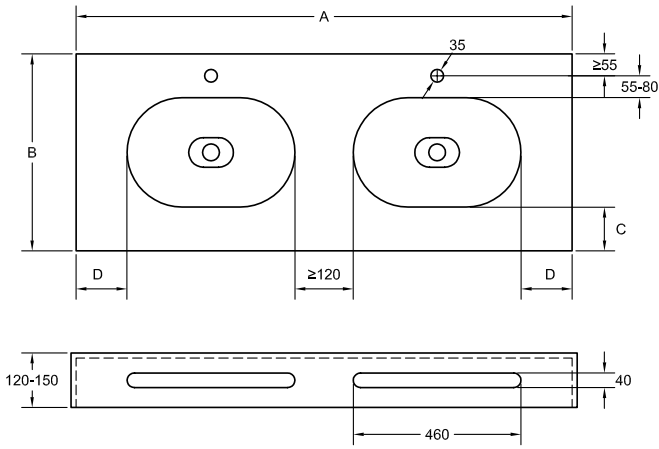

Trattamento antibatterico R-2 ISO 22196.

Disponibili tagli speciali.

Installazione: Consultare il manuale di installazione.

Le caratteristiche tecniche sono soggette a modifiche senza preavviso. Tolleranze dimensionali +/-5 mm.

mm	1 VASCA		2 VASCHE		1 VASCA		2 VASCHE	
	PIANO PER MOBILE				PIANO DA PARETE			
	Senza Rubinetto	Con Rubinetto	Senza Rubinetto	Con Rubinetto	Senza Rubinetto	Con Rubinetto	Senza Rubinetto	Con Rubinetto
A	560-2000	560-2000	1140-2000	1140-2000	600-2000	600-2000	1180-2000	1180-2000
B	400-600	460-600	400-600	460-600	400-600	460-600	400-600	460-600
C	50-150	≥50	50-150	≥ 50	50-150	≥ 50	50-150	≥ 50
D	≥50	≥50	≥50	≥50	≥70	≥70	≥70	≥70

Kgs. / ML	PIANO PER MOBILE	PIANO DA PARETE
1 VASCA	20	26
2 VASCHE	22	28

COLORI STANDARD

ACCESSORI

PILETTE CLIC-CLAC / FISSA + COPRIPILETTA LOUNGE

Sifoni per piani con vasca integrata e lavabi

SIFONE IN OTTONE CROMATO
Lunghezza 300 mm
Altezza 5-120 mm

SIFONE IN OTTONE NERO
Lunghezza 300 mm
Altezza 5-120 mm

Troppopieno

DISPONIBILE SOLO PER LE PILETTE CROMATE
Diametro 25 y 30 mm

COLORI SPECIALI

RAL

NCS

ALZATINA

Fornito con 1 tubo di silicone dello stesso colore del piano con vasca integrata nei colori standard e speciali, non RAL.
Spessore 14 mm
Altezza 1-35 cm