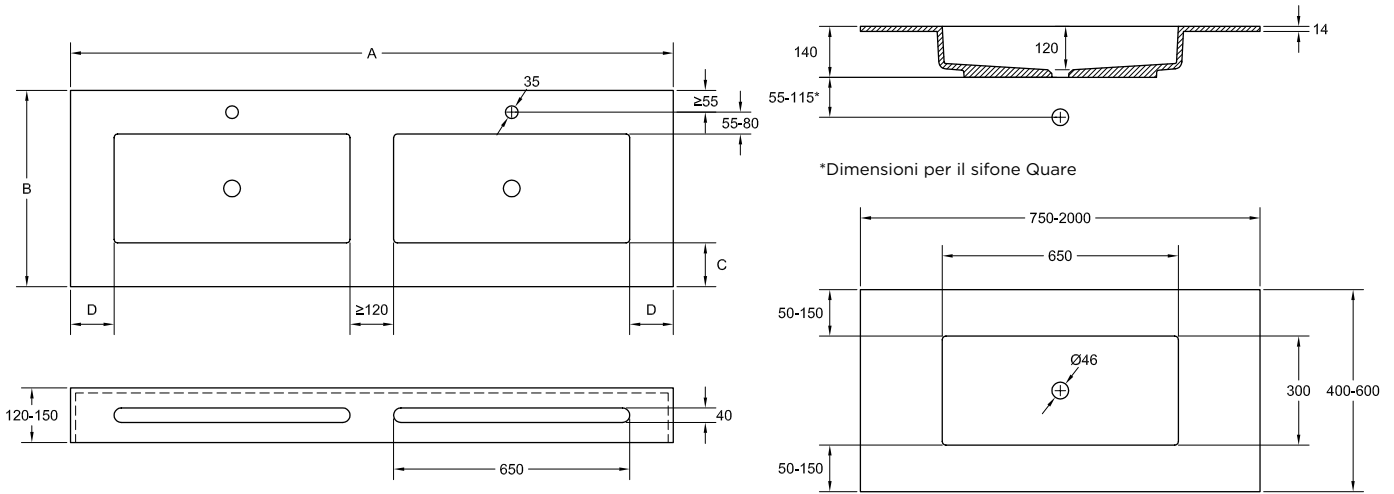

Trattamento antibatterico R-2 ISO 22196.

Disponibili tagli speciali.

Installazione: Consultare il manuale di installazione.

Le caratteristiche tecniche sono soggette a modifiche senza preavviso. Tolleranze dimensionali +/-5 mm.

*Dimensioni per il sifone Quare

mm	1 VASCA		2 VASCHE		1 VASCA		2 VASCHE	
	PIANO PER MOBILE				PIANO DA PARETE			
	Senza Rubinetto	Con Rubinetto	Senza Rubinetto	Con Rubinetto	Senza Rubinetto	Con Rubinetto	Senza Rubinetto	Con Rubinetto
A	750-2000	750-2000	1520-2000	1520-2000	790-2000	790-2000	1560-2000	1560-2000
B	400-600	460-600	400-600	460-600	400-600	460-600	400-600	460-600
C	50-150	≥50	50-150	≥50	50-150	≥50	50-150	≥50
D	≥50	≥50	≥50	≥50	≥70	≥70	≥70	≥70

PILETTA CLIC-CLACK UNIVERSALE A COLORI

Con tappo colorato

Sifoni per piani con vasca integrata e lavabi

SIFONE IN OTTONE CROMATO

Lunghezza 300 mm
Altezza 5-120 mm

SIFONE IN OTTONE NERO

Lunghezza 300 mm
Altezza 5-120 mm

Troppopieno

DISPONIBILE SOLO PER LE PILETTE CROMATE

Diametro 25 y 30 mm

ALZATINA

Fornito con 1 tubo di silicone dello stesso colore del piano con vasca integrata nei colori standard e speciali, non RAL.

Spessore 14 mm
Altezza 1-35 cm