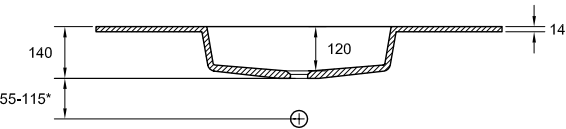

Trattamento antibatterico R<2 ISO 22196.

Disponibili tagli speciali.

Installazione: Consultare il manuale di installazione.

Le caratteristiche tecniche sono soggette a modifiche senza preavviso. Tolleranze dimensionali +/-5 mm.

*Dimensioni per il sifone Quare

mm	1 VASCA		2 VASCHE		1 VASCA		2 VASCHE	
	PIANO PER MOBILE				PIANO DA PARETE			
	Senza Rubinetto	Con Rubinetto	Senza Rubinetto	Con Rubinetto	Senza Rubinetto	Con Rubinetto	Senza Rubinetto	Con Rubinetto
A	600-2000	600-2000	1220-2000	1220-2000	640-2000	640-2000	1260-2000	1260-2000
B	400-600	460-600	400-600	460-600	400-600	460-600	400-600	460-600
C	50-150	≥50	50-150	≥ 50	50-150	≥ 50	50-150	≥ 50
D	≥50	≥50	≥50	≥50	≥70	≥70	≥70	≥70

PILETTA CLIC-CLACK UNIVERSALE A COLORI

Con tappo colorato

Sifoni per piani con vasca integrata e lavabi

SIFONE IN OTTONE CROMATO

Lunghezza 300 mm
Altezza 5-120 mm

SIFONE IN OTTONE NERO

Lunghezza 300 mm
Altezza 5-120 mm