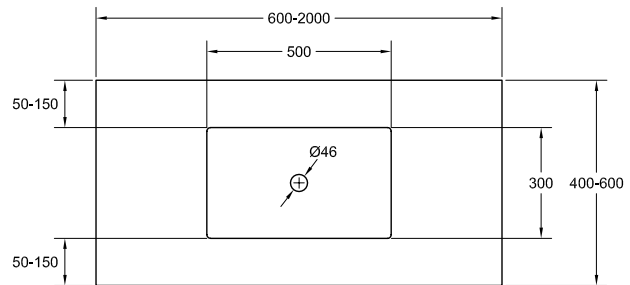

Trattamento antibatterico R<2 ISO 22196.

Disponibili tagli speciali.

Installazione: Consultare il manuale di installazione.

Le caratteristiche tecniche sono soggette a modifiche senza preavviso. Tolleranze dimensionali +/-5 mm.

*Dimensioni per il sifone Quare

mm	1 VASCA		2 VASCHE		1 VASCA		2 VASCHE	
	PIANO PER MOBILE				PIANO DA PARETE			
	Senza Rubinetto	Con Rubinetto	Senza Rubinetto	Con Rubinetto	Senza Rubinetto	Con Rubinetto	Senza Rubinetto	Con Rubinetto
A	600-2000	600-2000	1220-2000	1220-2000	640-2000	640-2000	1260-2000	1260-2000
B	400-600	460-600	400-600	460-600	400-600	460-600	400-600	460-600
C	50-150	≥50	50-150	≥ 50	50-150	≥ 50	50-150	≥ 50
D	≥50	≥50	≥50	≥50	≥70	≥70	≥70	≥70

PILETTA CLIC-CLACK UNIVERSALE A COLORI

Con tappo colorato

Sifoni per piani con vasca integrata e lavabi

SIFONE IN OTTONE CROMATO

Lunghezza 300 mm
Altezza 5-120 mm

SIFONE IN OTTONE NERO

Lunghezza 300 mm
Altezza 5-120 mm

Trop-plein

DISPONIBILE SOLO PER LE PILETTE CROMATE

Diametro 25 y 30 mm

ALZATINA

Fornito con 1 tubo di silicone dello stesso colore del piano con vasca integrata nei colori standard e speciali, non RAL.

Spessore 14 mm
Altezza 1-35 cm