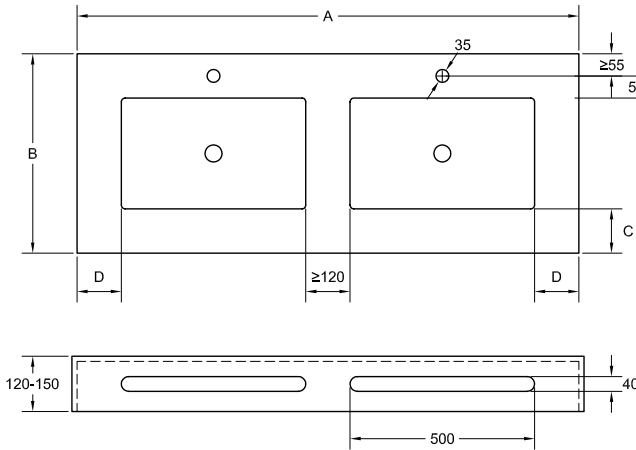

Trattamento antibatterico R<2 ISO 22196.

Disponibili tagli speciali.

Installazione: Consultare il manuale di installazione.

Le caratteristiche tecniche sono soggette a modifiche senza preavviso. Tolleranze dimensionali +/-5 mm.

*Dimensioni per il sifone Quare

mm	1 VASCA		2 VASCHE		1 VASCA		2 VASCHE	
	PIANO PER MOBILE				PIANO DA PARETE			
	Senza Rubinetto	Con Rubinetto	Senza Rubinetto	Con Rubinetto	Senza Rubinetto	Con Rubinetto	Senza Rubinetto	Con Rubinetto
A	600-2000	600-2000	1220-2000	1220-2000	640-2000	640-2000	1260-2000	1260-2000
B	400-600	460-600	400-600	460-600	400-600	460-600	400-600	460-600
C	50-150	≥50	50-150	≥ 50	50-150	≥ 50	50-150	≥ 50
D	≥50	≥50	≥50	≥50	≥70	≥70	≥70	≥70

PILETTA CLIC-CLACK UNIVERSALE A COLORI

Con tappo colorato

Sifoni per piani con vasca integrata e lavabi

SIFONE IN OTTONE CROMATO

Lunghezza 300 mm
Altezza 5-120 mm

SIFONE IN OTTONE NERO

Lunghezza 300 mm
Altezza 5-120 mm

Trop-plein

DISPONIBILE SOLO PER LE PILETTE CROMATE

Diametro 25 y 30 mm

ALZATINA

Fornito con 1 tubo di silicone dello stesso colore del piano con vasca integrata nei colori standard e speciali, non RAL.

Spessore 14 mm
Altezza 1-35 cm