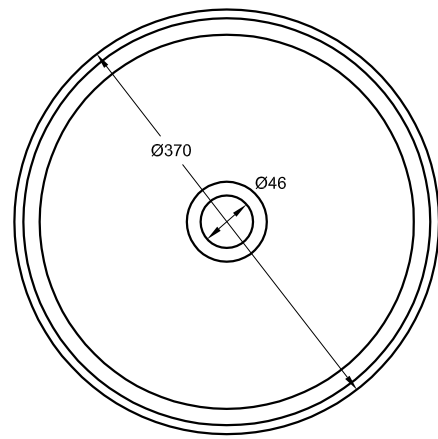

Le caratteristiche tecniche sono soggette a modifiche senza preavviso. Tolleranze dimensionali +/-5 mm.

FINITURA	Kg	mm
LISO	7	ø370 h130

COLORI STANDARD

COLORI SPECIALI

RAL

NCS

ACCESSORI

Pilette

PILETTA CLIC-CLACK/FISSA CROMATA INCLUSE

Sifoni per piani con vasca integrata e lavabi