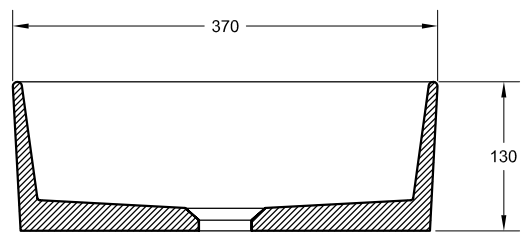

LISO
ø370 h130

<p>Resina + Cariche minerali + Rivestimento</p>	<p>5 YEARS GUARANTEE</p>	<p>Rivestimento con eccellente resistenza all'idrolisi.</p>	<p>Rivestimento ad alta resistenza ai raggi UV.</p>
<p>Rivestimento di DUREZZA SUPERIORE (<0,01 mm secondo la norma UNE EN 14688; massimo consentito di 0,1 mm).</p>	<p>Tattamento antibatterico R<2 ISO 22196.</p>	<p>Installazione: Consultare il manuale di installazione.</p>	

Le caratteristiche tecniche sono soggette a modifiche senza preavviso. Tolleranze dimensionali +/-5 mm.

FINITURA	Kg	mm
LISO	7	ø370 h130

COLORI STANDARD

COLORI SPECIALI

RAL

NCS

ACCESSORI

Pilette