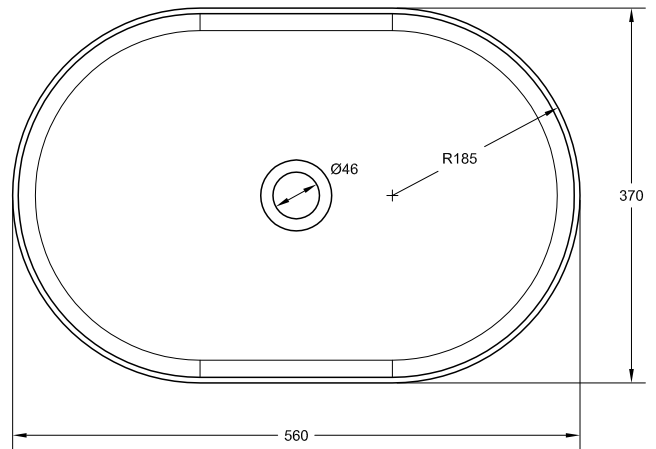

QUAREX Resina + Cariche minerali + Rivestimento	5 YEARS GUARANTEE	Rivestimento con eccellente resistenza all'idrolisi.	Rivestimento ad alta resistenza ai raggi UV.
Rivestimento di DUREZZA SUPERIORE (<0,01 mm secondo la norma UNE EN 14688; massimo consentito di 0,1 mm).	Tattamento antibatterico R<2 ISO 22196.	Installazione: Consultare il manuale di installazione.	

Le caratteristiche tecniche sono soggette a modifiche senza preavviso. Tolleranze dimensionali +/-5 mm.

FINITURA	Kg	mm
LISO	13	560x370 h130