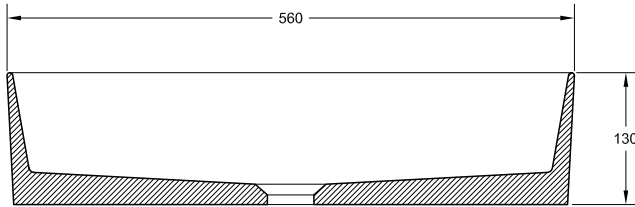

**LISO**  
560x370 h130

<p><b>QUAREX</b> Resina + Cariche minerali + Rivestimento</p>	<p><b>5 YEARS GUARANTEE</b></p>	<p>Rivestimento con eccellente resistenza all'idrolisi.</p>	<p>Rivestimento ad alta resistenza ai raggi UV.</p>
<p>Rivestimento di DUREZZA SUPERIORE (&lt;0,01 mm secondo la norma UNE EN 14688; massimo consentito di 0,1 mm).</p>	<p>Tattamento antibatterico R&lt;2 ISO 22196.</p>	<p>Installazione: Consultare il manuale di installazione.</p>	

Le caratteristiche tecniche sono soggette a modifiche senza preavviso. Tolleranze dimensionali +/-5 mm.

FINITURA	Kg	mm
LISO	13	560x370 h130