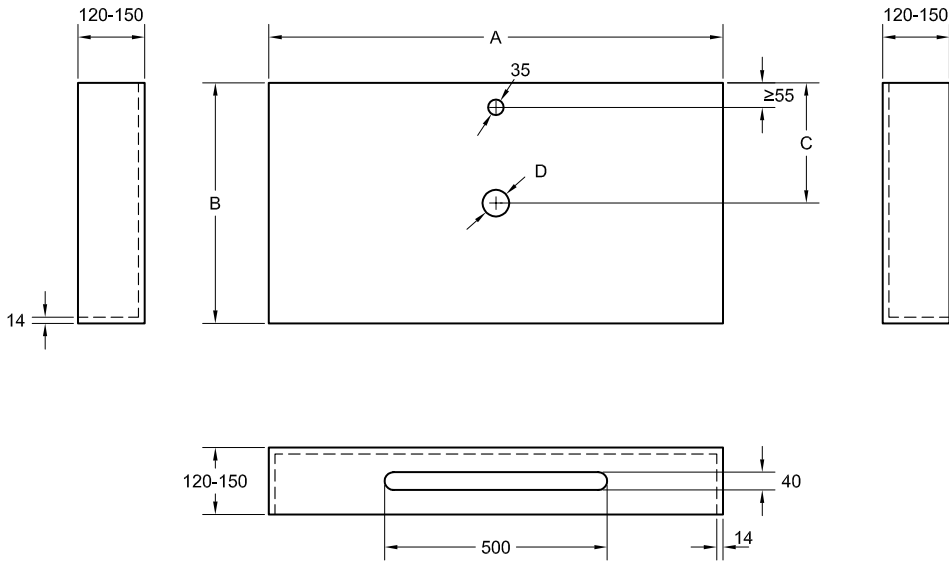

**PIZARRA | LISO**

A 600-2000 | B 400-600

15 Kg / ML

 Resina + Cariche minerali + Rivestimento	 5 YEARS GUARANTEE	 Rivestimento con eccellente resistenza all'idrolisi.	 Rivestimento ad alta resistenza ai raggi UV.
 Rivestimento di DUREZZA SUPERIORE (<0,01 mm secondo la norma UNE EN 14688; massimo consentito di 0,1 mm).	 Trattamento antibatterico R<2 ISO 22196.	 Disponibili tagli speciali. Può essere tagliato in loco.	 Installazione: Consultare il manuale di installazione.

Le caratteristiche tecniche sono soggette a modifiche senza preavviso. Tolleranze dimensionali +/-5 mm.

	Senza Rubinetto	Con Rubinetto
A	600-2000	600-2000
B	400-600	400-600
C	a definire con il cliente	
D	a definire con il cliente	