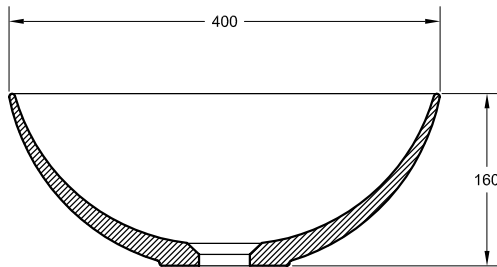

Tattamento antibatterico R<2 ISO 22196.

Installazione: Consultare il manuale di installazione.

Le caratteristiche tecniche sono soggette a modifiche senza preavviso. Tolleranze dimensionali +/-5 mm.

FINITURA	Kg	mm
LISO	6	ø400 h160

SIFONE IN OTTONE CROMATO

Lunghezza 300 mm
Altezza 5-120 mm

SIFONE IN OTTONE NERO

Lunghezza 300 mm
Altezza 5-120 mm