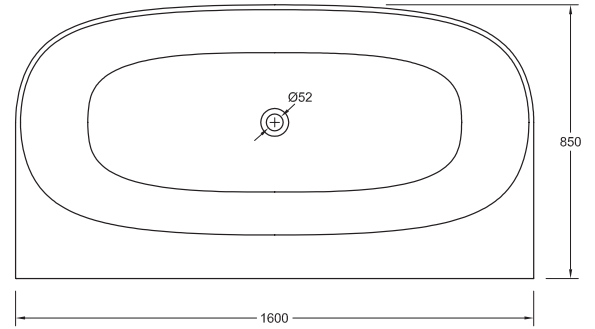

OPZIONI DI COLORE

SUPER WHITE

BICOLORE

MONOCOLORE

LISCIA

1600x850 mm

87 kg

Le caratteristiche tecniche possono essere modificate senza previo avviso. Tolleranza dimensionale +/-5mm.