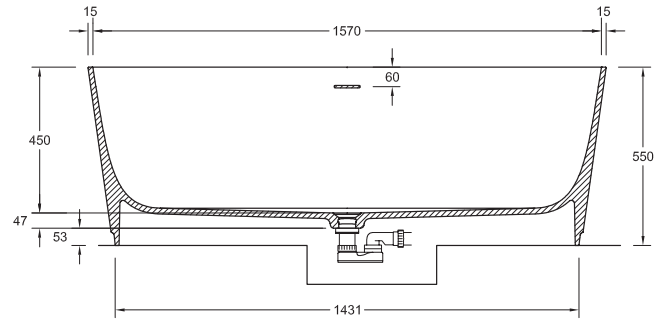

OPZIONI DI COLORE

SUPER WHITE

BICOLORE

MONOCOLORE

LISCIA

1600x850 mm

87 kg

Le caratteristiche tecniche possono essere modificate senza previo avviso. Tolleranza dimensionale +/-5mm.