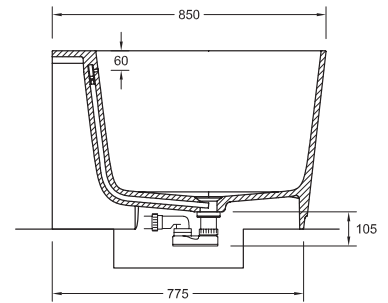

OPZIONI DI COLORE

SUPER WHITE

BICOLORE

MONOCOLORE

LISCIA

1600x850 mm

87 kg

Le caratteristiche tecniche possono essere modificate senza previo avviso. Tolleranza dimensionale +/-5mm.