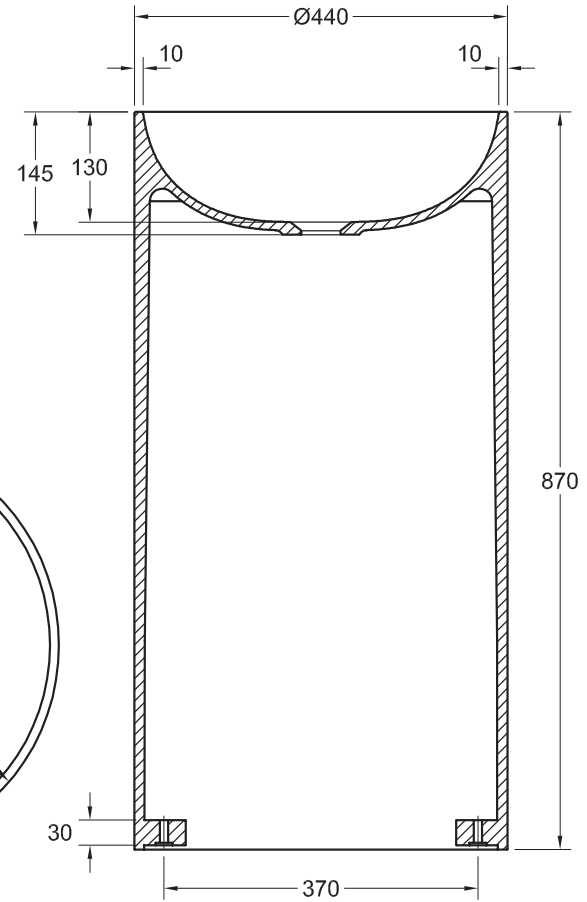

## LISCIA

Ø400 h160

Le caratteristiche tecniche possono essere modificate senza previo avviso. Tolleranza dimensionale +/-5mm.