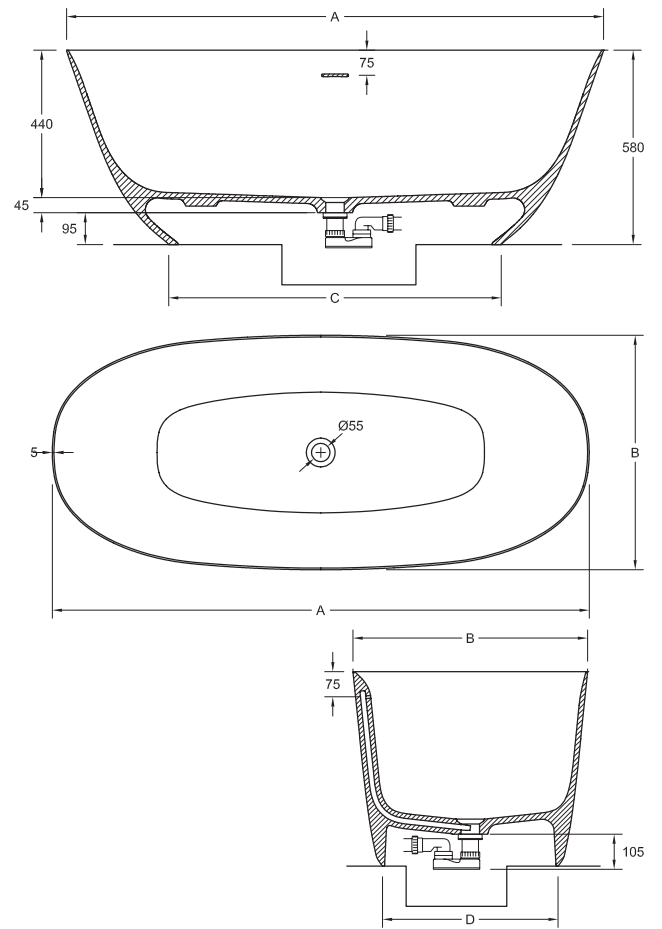

OPZIONI DI COLORE

SUPER WHITE

BICOLORE

MONOCOLORE

LISCIA

mm	A	B	C	D
1600x700	1600	700	993	524
1700x750	1700	750	1093	574
1800x800	1800	800	1193	624

KG
81,50
87
98

Le caratteristiche tecniche possono essere modificate senza previo avviso. Tolleranza dimensionale +/-5mm.