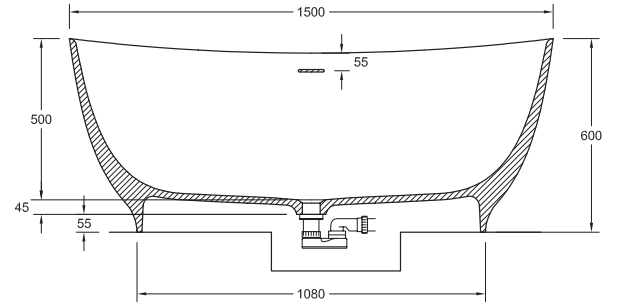

OPZIONI DI COLORE

SUPER WHITE

BICOLORE

MONOCOLORE

LISCIA

1500x760 mm

91,5 kg

Le caratteristiche tecniche possono essere modificate senza previo avviso. Tolleranza dimensionale +/-5mm.