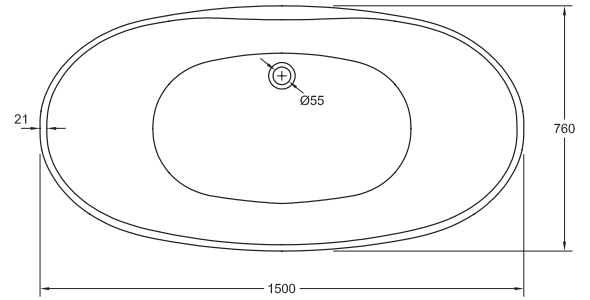

OPZIONI DI COLORE

SUPER WHITE

BICOLORE

MONOCOLORE

LISCIA

1500x760 mm

91,5 kg

Le caratteristiche tecniche possono essere modificate senza previo avviso. Tolleranza dimensionale +/-5mm.