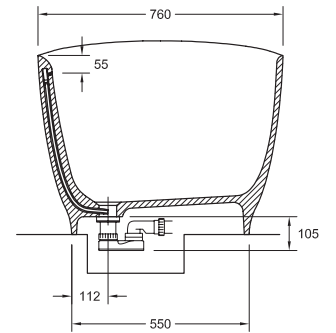

OPZIONI DI COLORE

SUPER WHITE

BICOLORE

MONOCOLORE

LISCIA

1500x760 mm

91,5 kg

Le caratteristiche tecniche possono essere modificate senza previo avviso. Tolleranza dimensionale +/-5mm.