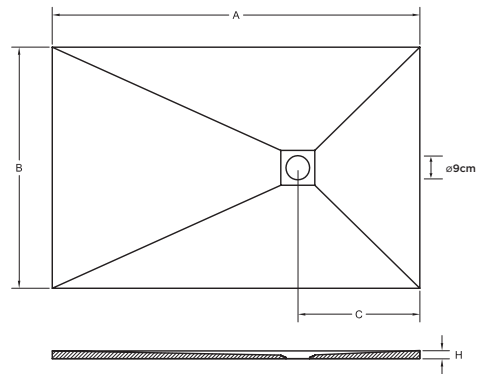

45 kg/m²

ARDESIA
A 700-2100 | B 700-1100
Antidérapant Classe C | PN 24

		A (mm)														
		700	800	900	1000	1100	1200	1300	1400	1500	1600	1700	1800	1900	2000	2100
700	C	455	455	455	455	465	465	460	460	460	650	650	650	650	650	650
	H	25	25	25	25	25	25	30	30	30	30	30	30	30	30	30
800	C	455	455	455	455	465	465	460	460	460	650	650	650	650	650	650
	H	25	25	25	25	25	25	30	30	30	30	30	30	30	30	30
900	C	450	500	450	500	490	490	465	465	465	650	650	650	650	650	650
	H	25	25	25	25	25	25	30	30	30	30	30	30	30	30	30
1000	C	450	500	450	500	490	490	465	465	465	650	650	650	650	650	650
	H	25	25	25	25	25	25	30	30	30	30	30	30	30	30	30
1100	C	-	-	-	460	460	460	460	460	460	650	650	650	-	-	-
	H	-	-	-	25	25	25	30	30	30	30	30	30	-	-	-

LEGNO
A 700-2100 | B 700-1000
Antiscivolo Classe 3

		A (mm)														
		700	800	900	1000	1100	1200	1300	1400	1500	1600	1700	1800	1900	2000	2100
700	C	455	455	455	455	455	455	465	465	465	650	650	650	650	650	650
	H	25	25	25	25	25	25	30	30	30	30	30	30	30	30	30
800	C	455	455	455	455	455	455	465	465	465	650	650	650	650	650	650
	H	25	25	25	25	25	25	30	30	30	30	30	30	30	30	30
900	C	455	455	455	455	455	490	465	465	465	650	650	650	650	650	650
	H	25	25	25	25	25	25	30	30	30	30	30	30	30	30	30
1000	C	455	455	455	455	455	455	465	465	465	650	650	650	650	650	650
	H	25	25	25	25	25	25	30	30	30	30	30	30	30	30	30

Materiale Quarex.
Resine + cariche minerali.

Taglio su misura.
Possibilità di taglio in loco.

Installazione: filo pavimento (adatta per PRM) o rialzata.
Consultare il manuale d'installazione.

Prodotto in Solid White.
Bianco Naturale.