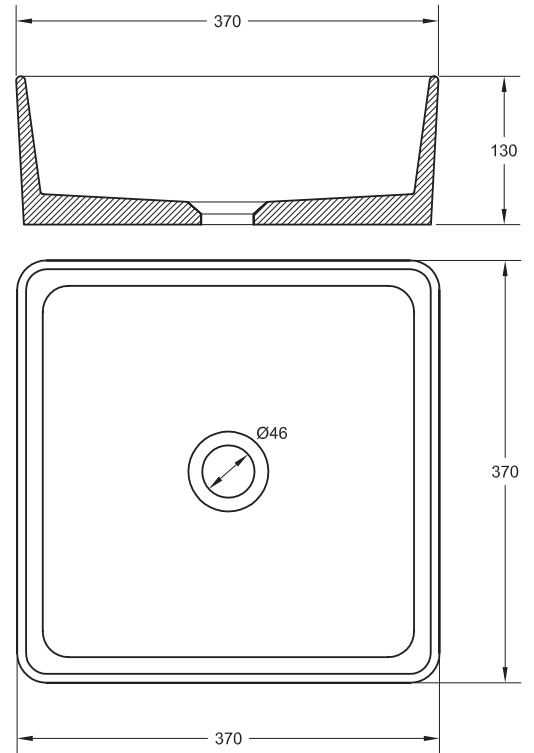

FINITURA LISCIA
37x37cm h13cm

Le caratteristiche tecniche possono essere modificate senza previo avviso. Tolleranza dimensionale +/-5mm.

Colori standard

Colori speciali

213 Colori RAL

Accessori

PILETTA CLICK-CLACK
UNIVERSALE CROMATA

Con tappo in ottone e
opzione per troppopieno
Prezzo Inclusa

PILETTA CLICK-CLACK
UNIVERSALE NERA

Con tappo in ottone nero

SIFONE OTTONE CROMATO

Altezza 5-120 mm

SIFONE OTTONE NERO

Altezza 5-120 mm

Garanzia 5 anni.