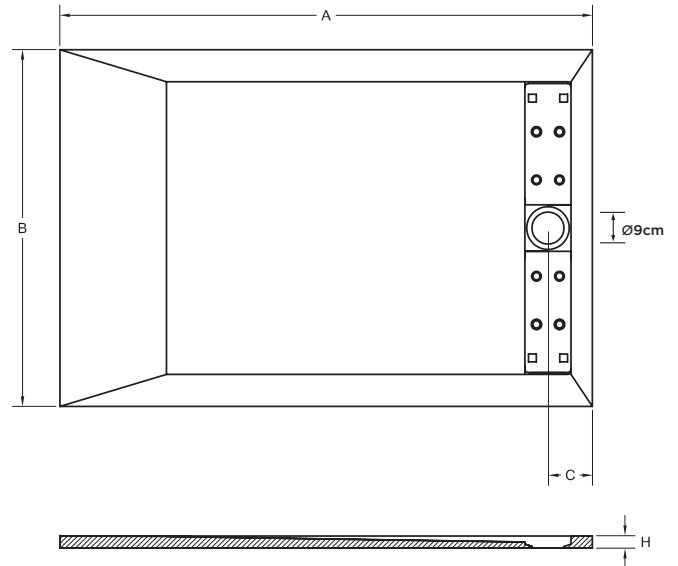

53 kg/m²

ARDESIA
A 900-1800 | B 760-900
Antiscivolo Classe 3

		A (mm)									
		900	1000	1100	1200	1300	1400	1500	1600	1700	1800
B (mm)	800	C 125	125	125	125	125	125	125	125	125	125
	H	30	30	30	30	35	35	35	35	35	35
900	C	125	125	125	125	125	125	125	125	125	125
	H	30	30	30	30	35	35	35	35	35	35

Le caratteristiche tecniche possono essere modificate senza previo avviso. Tolleranza dimensionale +/-5mm.

Colori standard

Griglia

Bordo Rim Opzionale

Colori speciali

213 Colori RAL

Pilette

Garanzia 5 anni.

Materiale Quarex.
Resine + cariche minerali.

Taglio su misura.
Possibilità di taglio in loco.

Installazione: filo pavimento (adatta per PRM) o rialzata.
Consultare il manuale d'installazione.

Prodotto in Solid White.
Bianco Naturale.