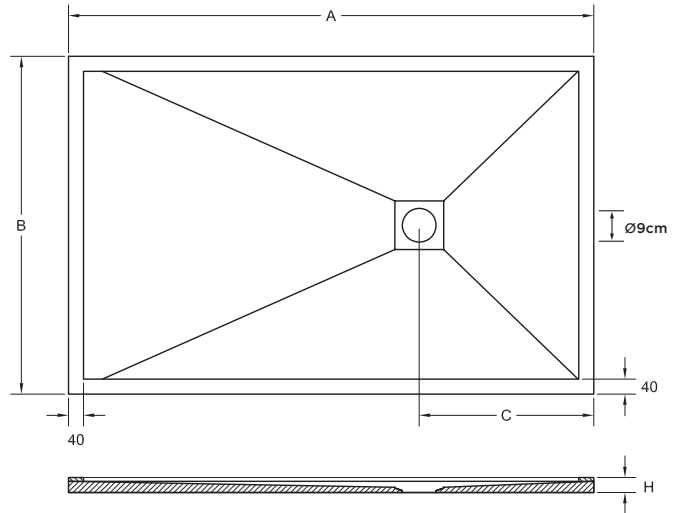

Relief Plus Rim

45 kg/m²

ARDESIA
A 700-2100 | B 700-1100
Antiscivolo Classe 3

		A (mm)														
		700	800	900	1000	1100	1200	1300	1400	1500	1600	1700	1800	1900	2000	2100
B (mm)	700	C 455	455	455	455	465	465	460	460	460	650	650	650	650	650	650
	H	35	35	35	35	35	35	40	40	40	40	40	40	40	40	40
800	C	455	455	455	455	465	465	460	460	460	650	650	650	650	650	650
	H	35	25	35	35	35	35	40	40	40	40	40	40	40	40	40
900	C	450	450	450	500	490	490	465	465	465	650	650	650	650	650	650
	H	35	35	35	35	35	35	40	40	40	40	40	40	40	40	40
1000	C	500	500	500	500	490	490	465	465	465	650	650	650	650	650	650
	H	35	35	35	35	35	35	40	40	40	40	40	40	40	40	40
1100	C	-	-	-	460	460	460	460	460	460	450	650	650	-	-	-
	H	-	-	-	35	35	35	40	40	40	40	40	40	-	-	-

Le caratteristiche tecniche possono essere modificate senza previo avviso. Tolleranza dimensionale +/-5mm.

Colori standard

Griglia

Colori speciali

213 Colori RAL

Pilette

PILETTA EXTRA FLAT DI SERIE

PILETTA ORIENTABILE A RICHIESTA