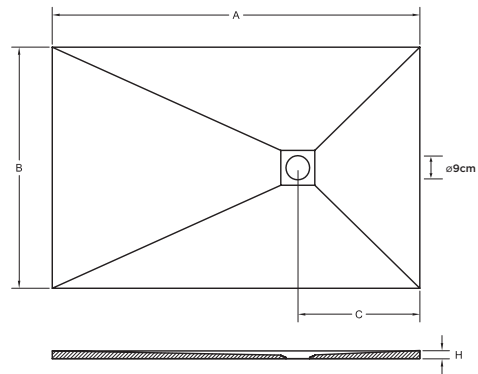

45 kg/m²

ARDESIA
A 700-2100 | B 700-1100
Antidérapant Classe C | PN 24

		A (mm)														
		700	800	900	1000	1100	1200	1300	1400	1500	1600	1700	1800	1900	2000	2100
700	C	455	455	455	455	465	465	460	460	460	650	650	650	650	650	650
	H	25	25	25	25	25	25	30	30	30	30	30	30	30	30	30
800	C	455	455	455	455	465	465	460	460	460	650	650	650	650	650	650
	H	25	25	25	25	25	25	30	30	30	30	30	30	30	30	30
900	C	450	500	450	500	490	490	465	465	465	650	650	650	650	650	650
	H	25	25	25	25	25	25	30	30	30	30	30	30	30	30	30
1000	C	450	500	450	500	490	490	465	465	465	650	650	650	650	650	650
	H	25	25	25	25	25	25	30	30	30	30	30	30	30	30	30
1100	C	-	-	-	460	460	460	460	460	460	650	650	650	-	-	-
	H	-	-	-	25	25	25	30	30	30	30	30	30	-	-	-

LEGNO
A 700-2100 | B 700-1000
Antiscivolo Classe 3

		A (mm)														
		700	800	900	1000	1100	1200	1300	1400	1500	1600	1700	1800	1900	2000	2100
700	C	455	455	455	455	465	465	465	465	465	650	650	650	650	650	650
	H	25	25	25	25	25	25	30	30	30	30	30	30	30	30	30
800	C	455	455	455	455	465	465	460	460	460	650	650	650	650	650	650
	H	25	25	25	25	25	25	30	30	30	30	30	30	30	30	30
900	C	450	500	450	500	490	490	465	465	465	650	650	650	650	650	650
	H	25	25	25	25	25	25	30	30	30	30	30	30	30	30	30
1000	C	450	500	450	500	490	490	465	465	465	650	650	650	650	650	650
	H	25	25	25	25	25	25	30	30	30	30	30	30	30	30	30

Materiale Quarex.
Resine + cariche minerali.

Taglio su misura.
Possibilità di taglio in loco.

Installazione: filo pavimento (adatta per PRM) o rialzata.
Consultare il manuale d'installazione.

Prodotto in Solid White.
Bianco Naturale.