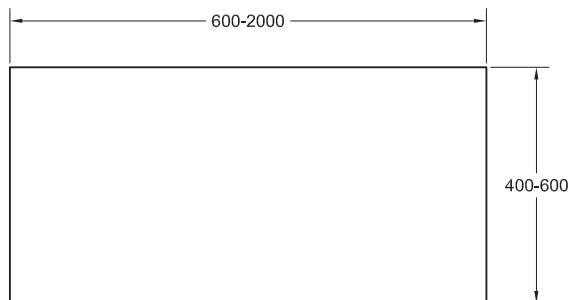

**LISCIA | ARDESIA**

A 600-2000 | B 400-600

Le caratteristiche tecniche possono essere modificate senza previo avviso. Tolleranza dimensionale +/-5mm.

Colori standard

Colori speciali

213 Colori RAL

STAFFE INCLUSE