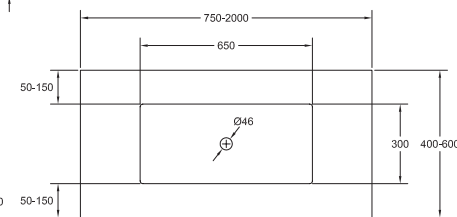

*Dimensions pour siphon Quare

LISCIA | ARDESIA

A 750-2000 | B 400-600

	1 VASCA		2 VASQUE		1 VASCA		2 VASQUE	
	PIANO PER MOBILE				PIANO DA PARETE			
	Senza rubinetto	Con rubinetto	Senza rubinetto	Con rubinetto	Senza rubinetto	Con rubinetto	Senza rubinetto	Con rubinetto
A	750-2000	750-2000	1520-2000	1520-2000	790-2000	790-2000	1560-2000	1560-2000
B	400-600	460-600	400-600	460-600	400-600	460-600	400-600	460-600
C	50-150	≥50	50-150	≥50	50-150	≥50	50-150	≥50
D	≥50	≥50	≥50	≥50	≥70	≥70	≥70	≥70

Le caratteristiche tecniche possono essere modificate senza previo avviso. Tolleranza dimensionale +/-5mm.

Colori standard

Colori speciali

213 Colori RAL

Accessori

PILETTA CLICK-CLACK UNIVERSALE CROMATA

Con tappo in ottone e opzione per troppopieno
Prezzo Inclusa

PILETTA CLICK-CLACK UNIVERSALE NERA

Con tappo in ottone nero

TROPPOPIENO

Diametro 25 et 30 mm

SIFONE OTTONE CROMATO

Altezza 5-120 mm

SIFONE OTTONE NERO

Altezza 5-120 mm

Alzatina

Si fornisce con tubo di silicone dello stesso colore del Piano, solo disponibile in colori standard e speciali.

Spessore 14 mm
Altezza 1-35 cm

Portasciugamani

FORI PER RUBINETTO E TROPPOPIENO SU RICHIESTA E GRATUITI