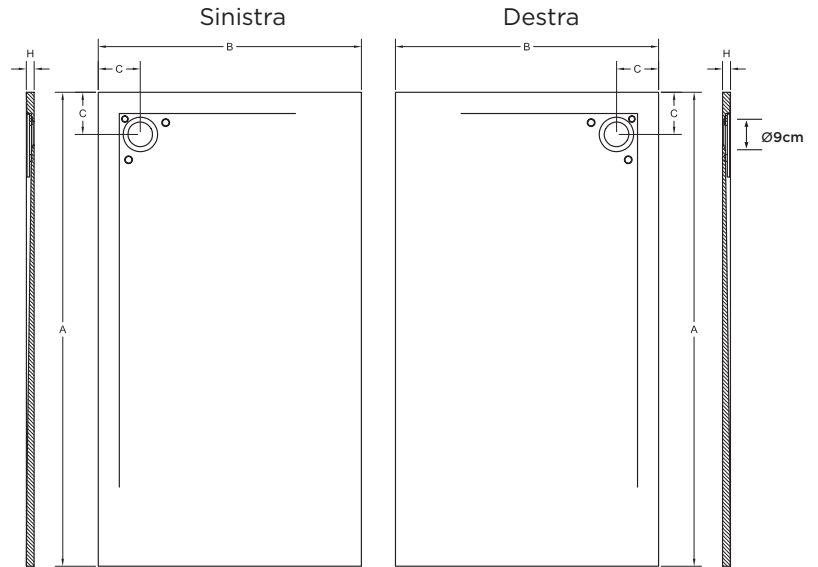

47 kg/m<sup>2</sup>

**ARDESIA**  
A 900-1800 | B 800-1000  
Antiscivolo Classe 3

		A (mm)									
		900	1000	1100	1200	1300	1400	1500	1600	1700	1800
B (mm)	800	C 160	160	160	160	160	160	160	160	160	160
	H 30	30	30	30	30	30	30	30	30	30	30
900	C 160	160	160	160	160	160	160	160	160	160	160
	H 30	30	30	30	30	30	30	30	30	30	30
1000	C 160	160	160	160	160	160	160	160	160	160	160
	H 30	30	30	30	30	30	30	30	30	30	30

Le caratteristiche tecniche possono essere modificate senza previo avviso. Tolleranza dimensionale +/-5mm.