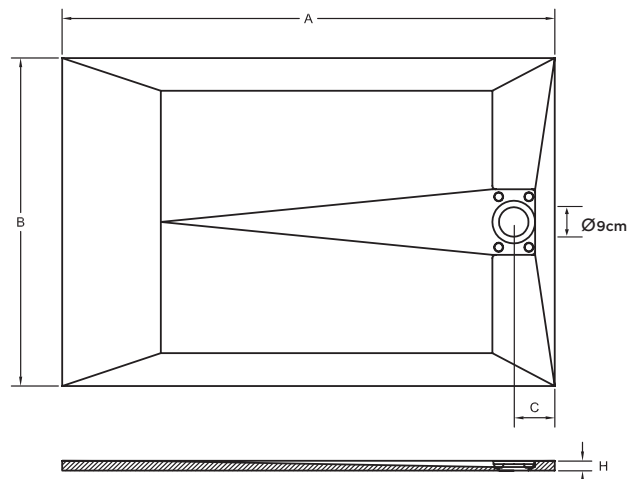

47 kg/m²

LISCIA
A 800-1800 | B 800-1000
Antiscivolo Classe 2

ARDESIA
A 800-1800 | B 800-1000
Antiscivolo Classe 3

		A (mm)										
		900	1000	1100	1200	1300	1400	1500	1600	1700	1800	
B (mm)	800	C	125	125	125	125	125	125	125	125	125	125
	H	30	30	30	30	30	30	30	30	30	30	30
900	C	125	125	125	125	125	125	125	125	125	125	125
	H	30	30	30	30	30	30	30	30	30	30	30
1000	C	125	125	125	125	125	125	125	125	125	125	125
	H	30	30	30	30	30	30	30	30	30	30	30

		A (mm)										
		900	1000	1100	1200	1300	1400	1500	1600	1700	1800	
B (mm)	800	C	125	125	125	125	125	125	125	125	125	125
	H	25	25	25	25	27	27	27	30	30	30	30
900	C	125	125	125	125	125	125	125	125	125	125	125
	H	25	25	25	25	27	27	27	30	30	30	30
1000	C	125	125	125	125	125	125	125	125	125	125	125
	H	25	25	25	25	27	27	27	30	30	30	30

Bordo Rim Opzionale

Bordo sempre liscio. 40mm di larghezza e 10 mm di spessore.

Colori speciali

213 Colori RAL

Pilette

PILETTA EXTRA FLAT DI SERIE

Flusso 35 l/mn
Altezza 60 mm

PILETTA ORIENTABILE A RICHIESTA

Flusso 24 l/mn H.
37 l/mn V.
Altezza 60 mm

Garanzia 5 anni.

Materiale Quarex.
Resine + cariche minerali.

Taglio su misura.
Possibilità di taglio in loco.

Installazione: filo pavimento (adatta per PRM) o rialzata.
Consultare il manuale d'installazione.