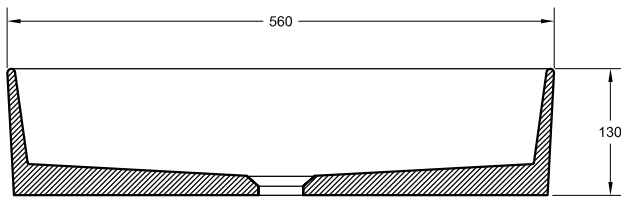

LISO
560x370 h130

Resina + Cariche minerali + Rivestimento

5 YEARS GUARANTEE

Rivestimento con eccellente resistenza all'idrolisi.

Rivestimento ad alta resistenza ai raggi UV.

Rivestimento di DUREZZA SUPERIORE (<0,01 mm secondo la norma UNE EN 14688; massimo consentito di 0,1 mm).

Tattamento antibatterico R<2 ISO 22196.

Installazione: Consultare il manuale di installazione.

Le caratteristiche tecniche sono soggette a modifiche senza preavviso. Tolleranze dimensionali +/-5 mm.

FINITURA	Kg	mm
LISO	14	560x370 h130

PILETTA CLIC-CLACK/FISSA CROMATA INCLUSE

Sifoni per piani con vasca integrata e lavabi

SIFONE IN OTTONE CROMATO

Lunghezza 300 mm
Altezza 5-120 mm

SIFONE IN OTTONE NERO

Lunghezza 300 mm
Altezza 5-120 mm