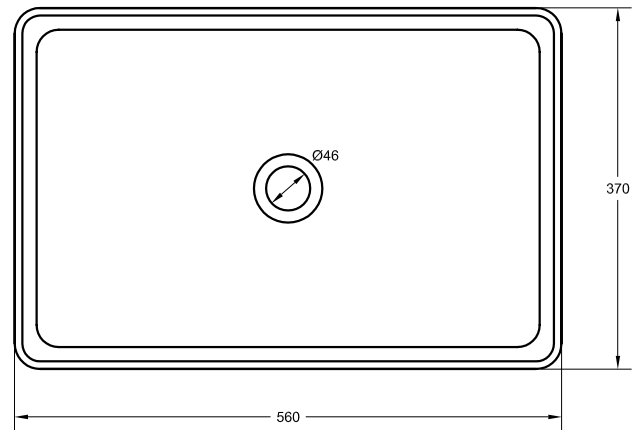

LISO
560x370 h130

Resina + Cariche minerali + Rivestimento

5 YEARS GUARANTEE

Rivestimento con eccellente resistenza all'idrolisi.

Rivestimento ad alta resistenza ai raggi UV.

Rivestimento di DUREZZA SUPERIORE (<0,01 mm secondo la norma UNE EN 14688; massimo consentito di 0,1 mm).

Tattamento antibatterico R<2 ISO 22196.

Installazione: Consultare il manuale di installazione.

Le caratteristiche tecniche sono soggette a modifiche senza preavviso. Tolleranze dimensionali +/-5 mm.

FINITURA	Kg	mm
LISO	14	560x370 h130

PILETTA CLIC-CLACK/FISSA CROMATA INCLUSE

Sifoni per piani con vasca integrata e lavabi

SIFONE IN OTTONE CROMATO

Lunghezza 300 mm
Altezza 5-120 mm

SIFONE IN OTTONE NERO

Lunghezza 300 mm
Altezza 5-120 mm